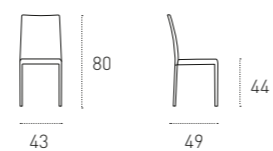

MISURE

SIZE
L 43 P 49 H 44_80 cm