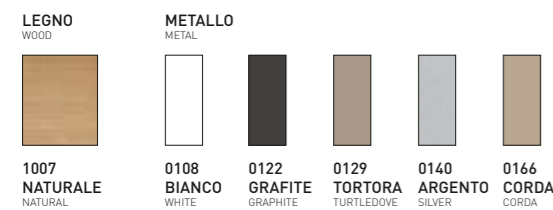

FINITURA STRUTTURA

FRAME FINISH