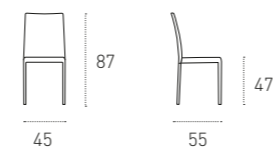

6C24  
GHIACCIO  
ICE

6C66  
CORDA  
CORDA

6C70  
TESTA DI MORO  
DARK BROWN

MISURE

SIZE  
L 45 P 55 H 47\_87 cm