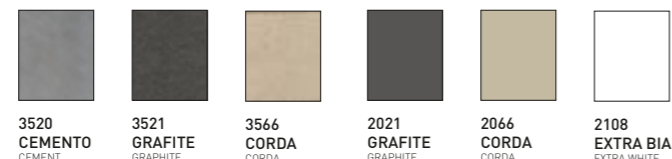

1120 CEMENTO
CEMENT

1707 NATURALE
NATURALE

1718 BIANCO
GESSATO
WHITE STRIPE

1721 OLMO
GRAFITE
GRAPHITE ELM

1727 RUSTICO
COUNTRY

2021 GRAFITE
GRAPHITE

2066 CORDA
CORDA

2108 EXTRA BIANCO
EXTRA WHITE

3520 CEMENTO
CEMENT

3521 GRAFITE
GRAPHITE

3566 CORDA
CORDA

2021 GRAFITE
GRAPHITE

2066 CORDA
CORDA

2108 EXTRA BIANCO
EXTRA WHITE