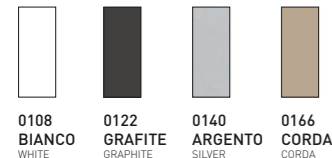

METALLO

METAL

0108 BIANCO
WHITE

0122 GRAFITE
GRAPHITE

0140 ARGENTO
SILVER

0166 CORDA
CORDA

FINITURA PIANO

TOP FINISH