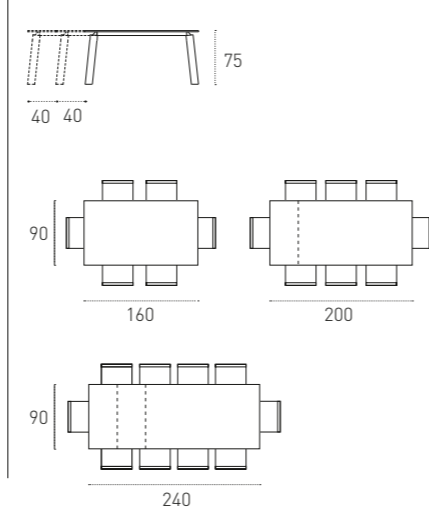

## MISURE

SIZE

L 160 / 200 / 240 P 90 H 75 cm