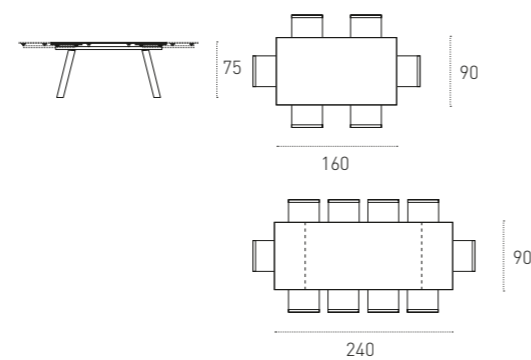

## MISURE

SIZE

L 160\_240 P 90 H 75 cm

SEDIA CHAIR FUTURA\_COD. SE800  
▶ PAG. 116

TAVOLI TABLES