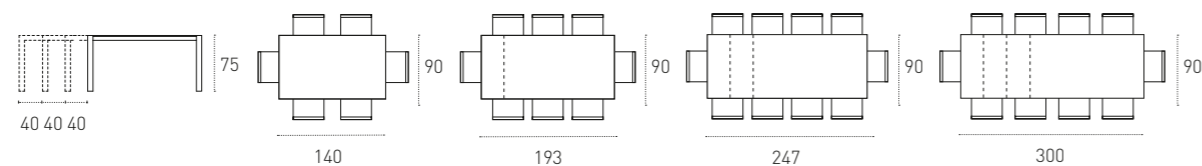

### MISURE

SIZE  
L 140\_193\_247\_300 P 90 H 75 cm