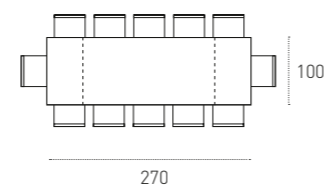

## MISURE

SIZE

L 180\_270 P 100 H 75 cm

SEDLIA CHAIR VIENNA\_COD. SE608  
► PAG. 112

TAVOLI TABLES