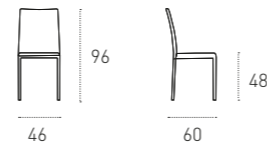

**FINITURA SEDUTA**  
FRAME / SEAT FINISH

SOFT TOUCH  
SOFT TOUCH

6C08  
BIANCO  
WHITE

6C21  
GRAFITE  
GRAPHITE

6C29  
TORTORA  
TURTLEDOVE

**MISURE**

SIZE  
L 46 P 60 H 48\_96 cm

TAVOLO TABLE SATURNO 160\_COD. TA192  
► PAG. 44