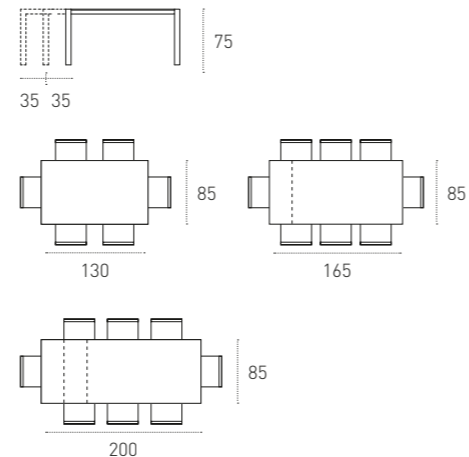

## MISURE

SIZE

L 130\_165\_200 P 85 H 75 cm