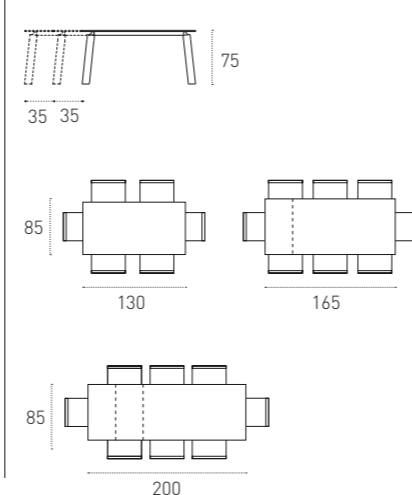

## MISURE

SIZE

L 160 / 200 / 240 P 90 H 75 cm

## MISURE

SIZE

L 130 / 165 / 200 P 85 H 75 cm