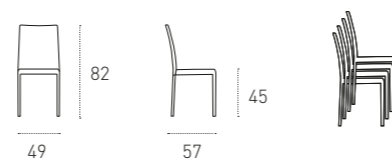

MISURE

SIZE
L 49 P 57 H 45_82 cm