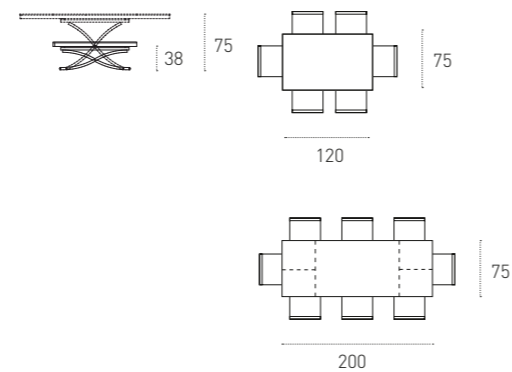

## MISURE

SIZE

L 120\_200 P 75 H 38\_75 cm