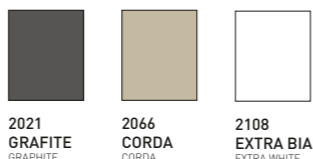

1721 OLMO
GRAFITE
GRAPHITE ELM

1727 RUSTICO
COUNTRY

3566 CORDA
CORDA

2021 GRAFITE
GRAPHITE

2066 CORDA
CORDA

2108 EXTRA BIANCO
EXTRA WHITE

VETRO

GLASS

2021 GRAFITE
GRAPHITE

2066 CORDA
CORDA

2108 EXTRA BIANCO
EXTRA WHITE