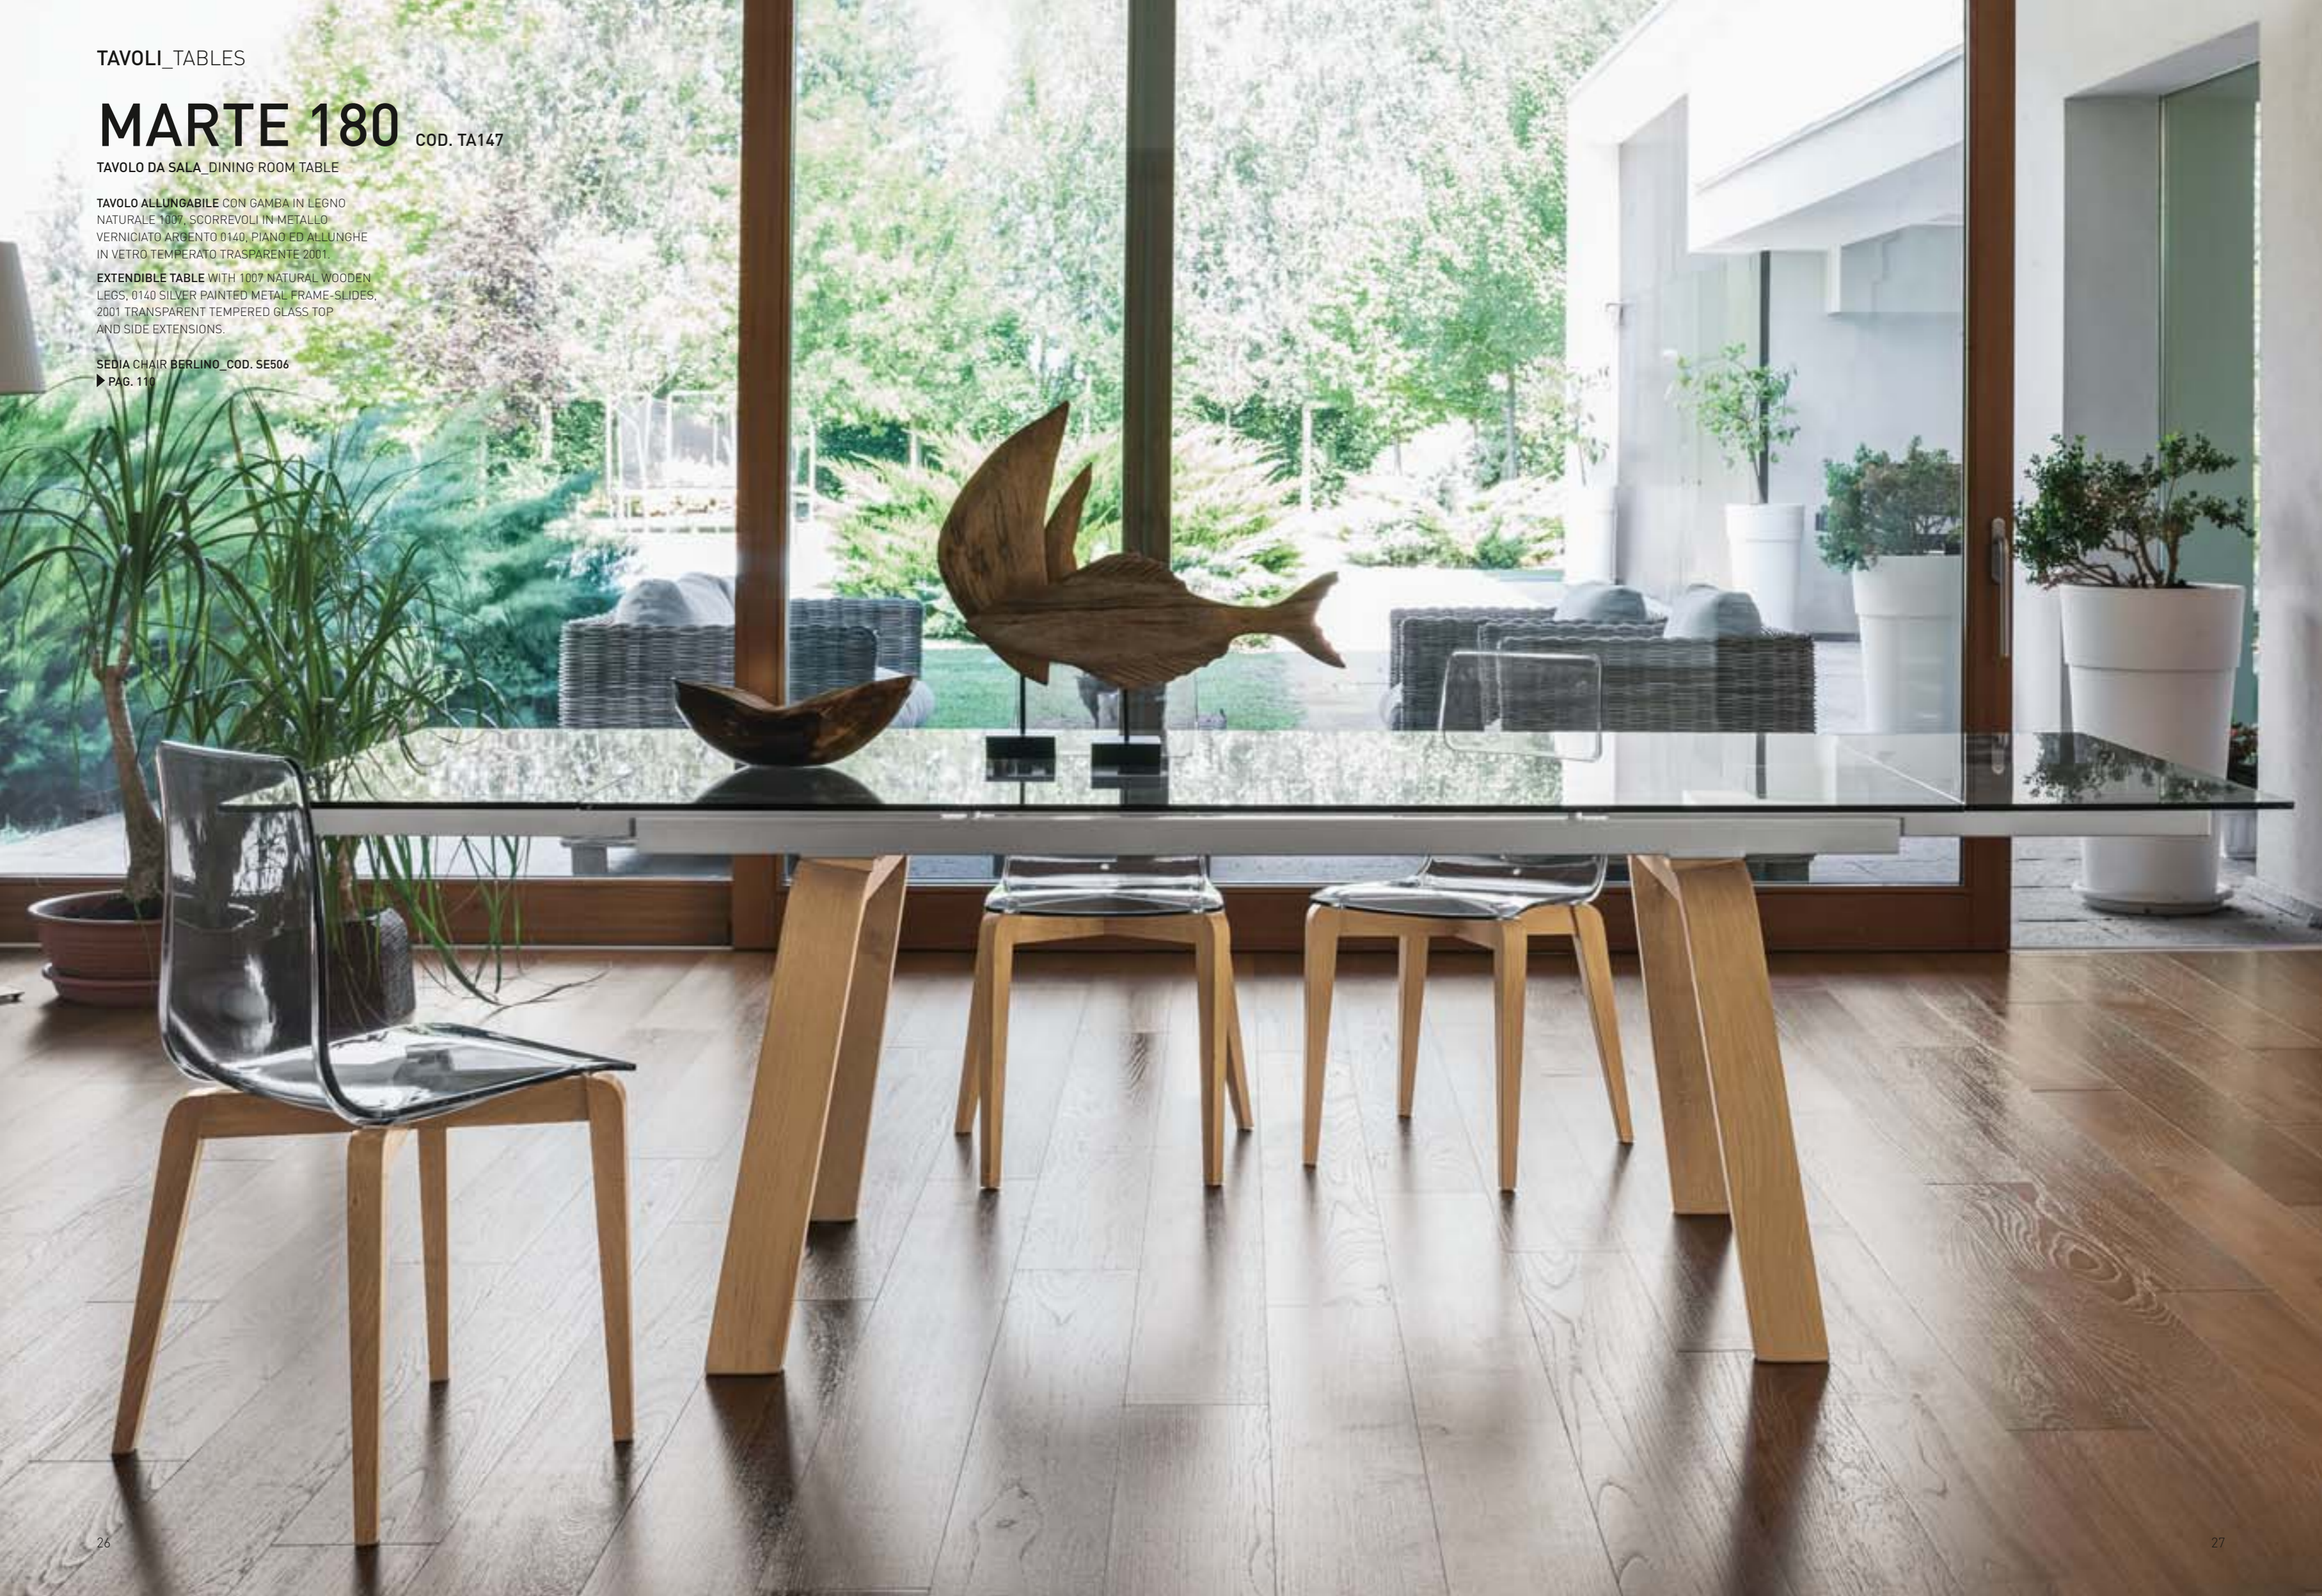

# MARTE 180

COD. TA147

TAVOLO DA SALA\_DINING ROOM TABLE

TAVOLO ALLUNGABILE CON GAMBA IN LEGNO NATURALE 1007, SCORREVOLI IN METALLO VERNICIATO ARGENTO 0140, PIANO ED ALLUNGHE IN VETRO TEMPERATO TRASPARENTE 2001.

EXTENDIBLE TABLE WITH 1007 NATURAL WOODEN LEGS, 0140 SILVER PAINTED METAL FRAME-SLIDES, 2001 TRANSPARENT TEMPERED GLASS TOP AND SIDE EXTENSIONS.

SEDIA CHAIR BERLINO\_COD. SE506

► PAG. 110