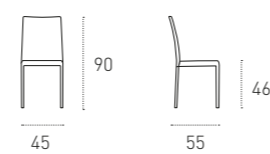

### MISURE

SIZE

L 45 P 55 H 46\_90 cm