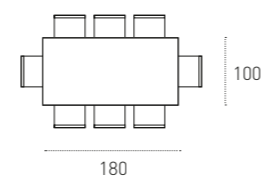

## MISURE

SIZE

L 180\_270 P 100 H 75 cm

SEDLIA CHAIR VIENNA\_COD. SE608  
► PAG. 112

TAVOLI TABLES