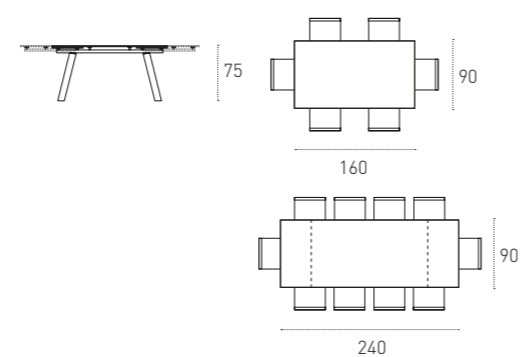

## MISURE

SIZE

L 160\_240 P 90 H 75 cm

TAVOLI\_TABLES