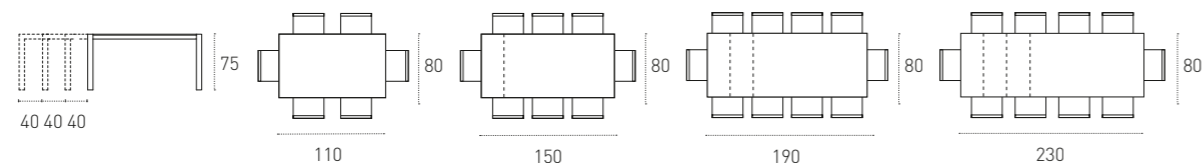

## MISURE

SIZE

L 110\_150\_190\_230 P 80 H 75 cm