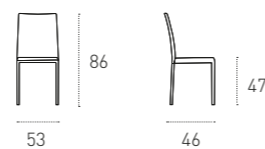

### MISURE

SIZE  
L 53 P 46 H 47\_86 cm