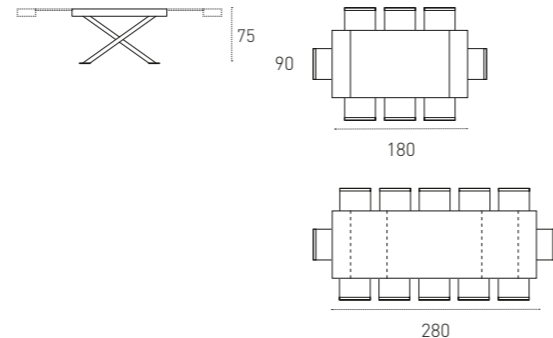

### MISURE

SIZE

L 180 / 280 P 90 H 75 cm

TAVOLI\_TABLES