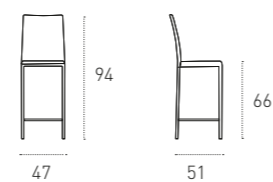

## MISURE

SIZE  
L 47 P 51 H 66\_94 cm