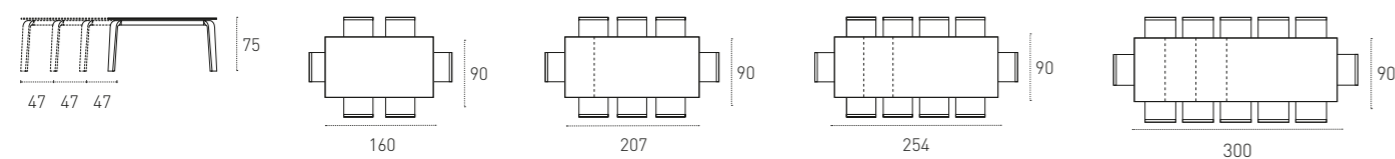

## MISURE

SIZE

L 160\_207\_254\_300 P 90 H 75 cm

TAVOLI\_TABLES