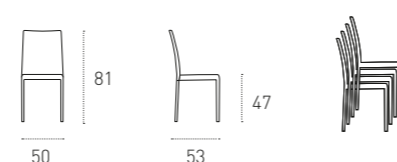

### MISURE

SIZE

L 50 P 53 H 47\_81 cm