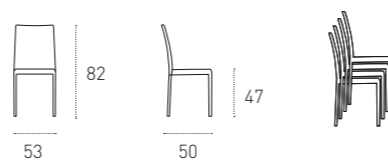

### MISURE

SIZE  
 L 53 P 50 H 47,82 cm