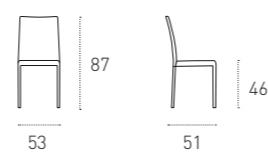

### MISURE

SIZE  
L 53 P 51 H 46\_87 cm