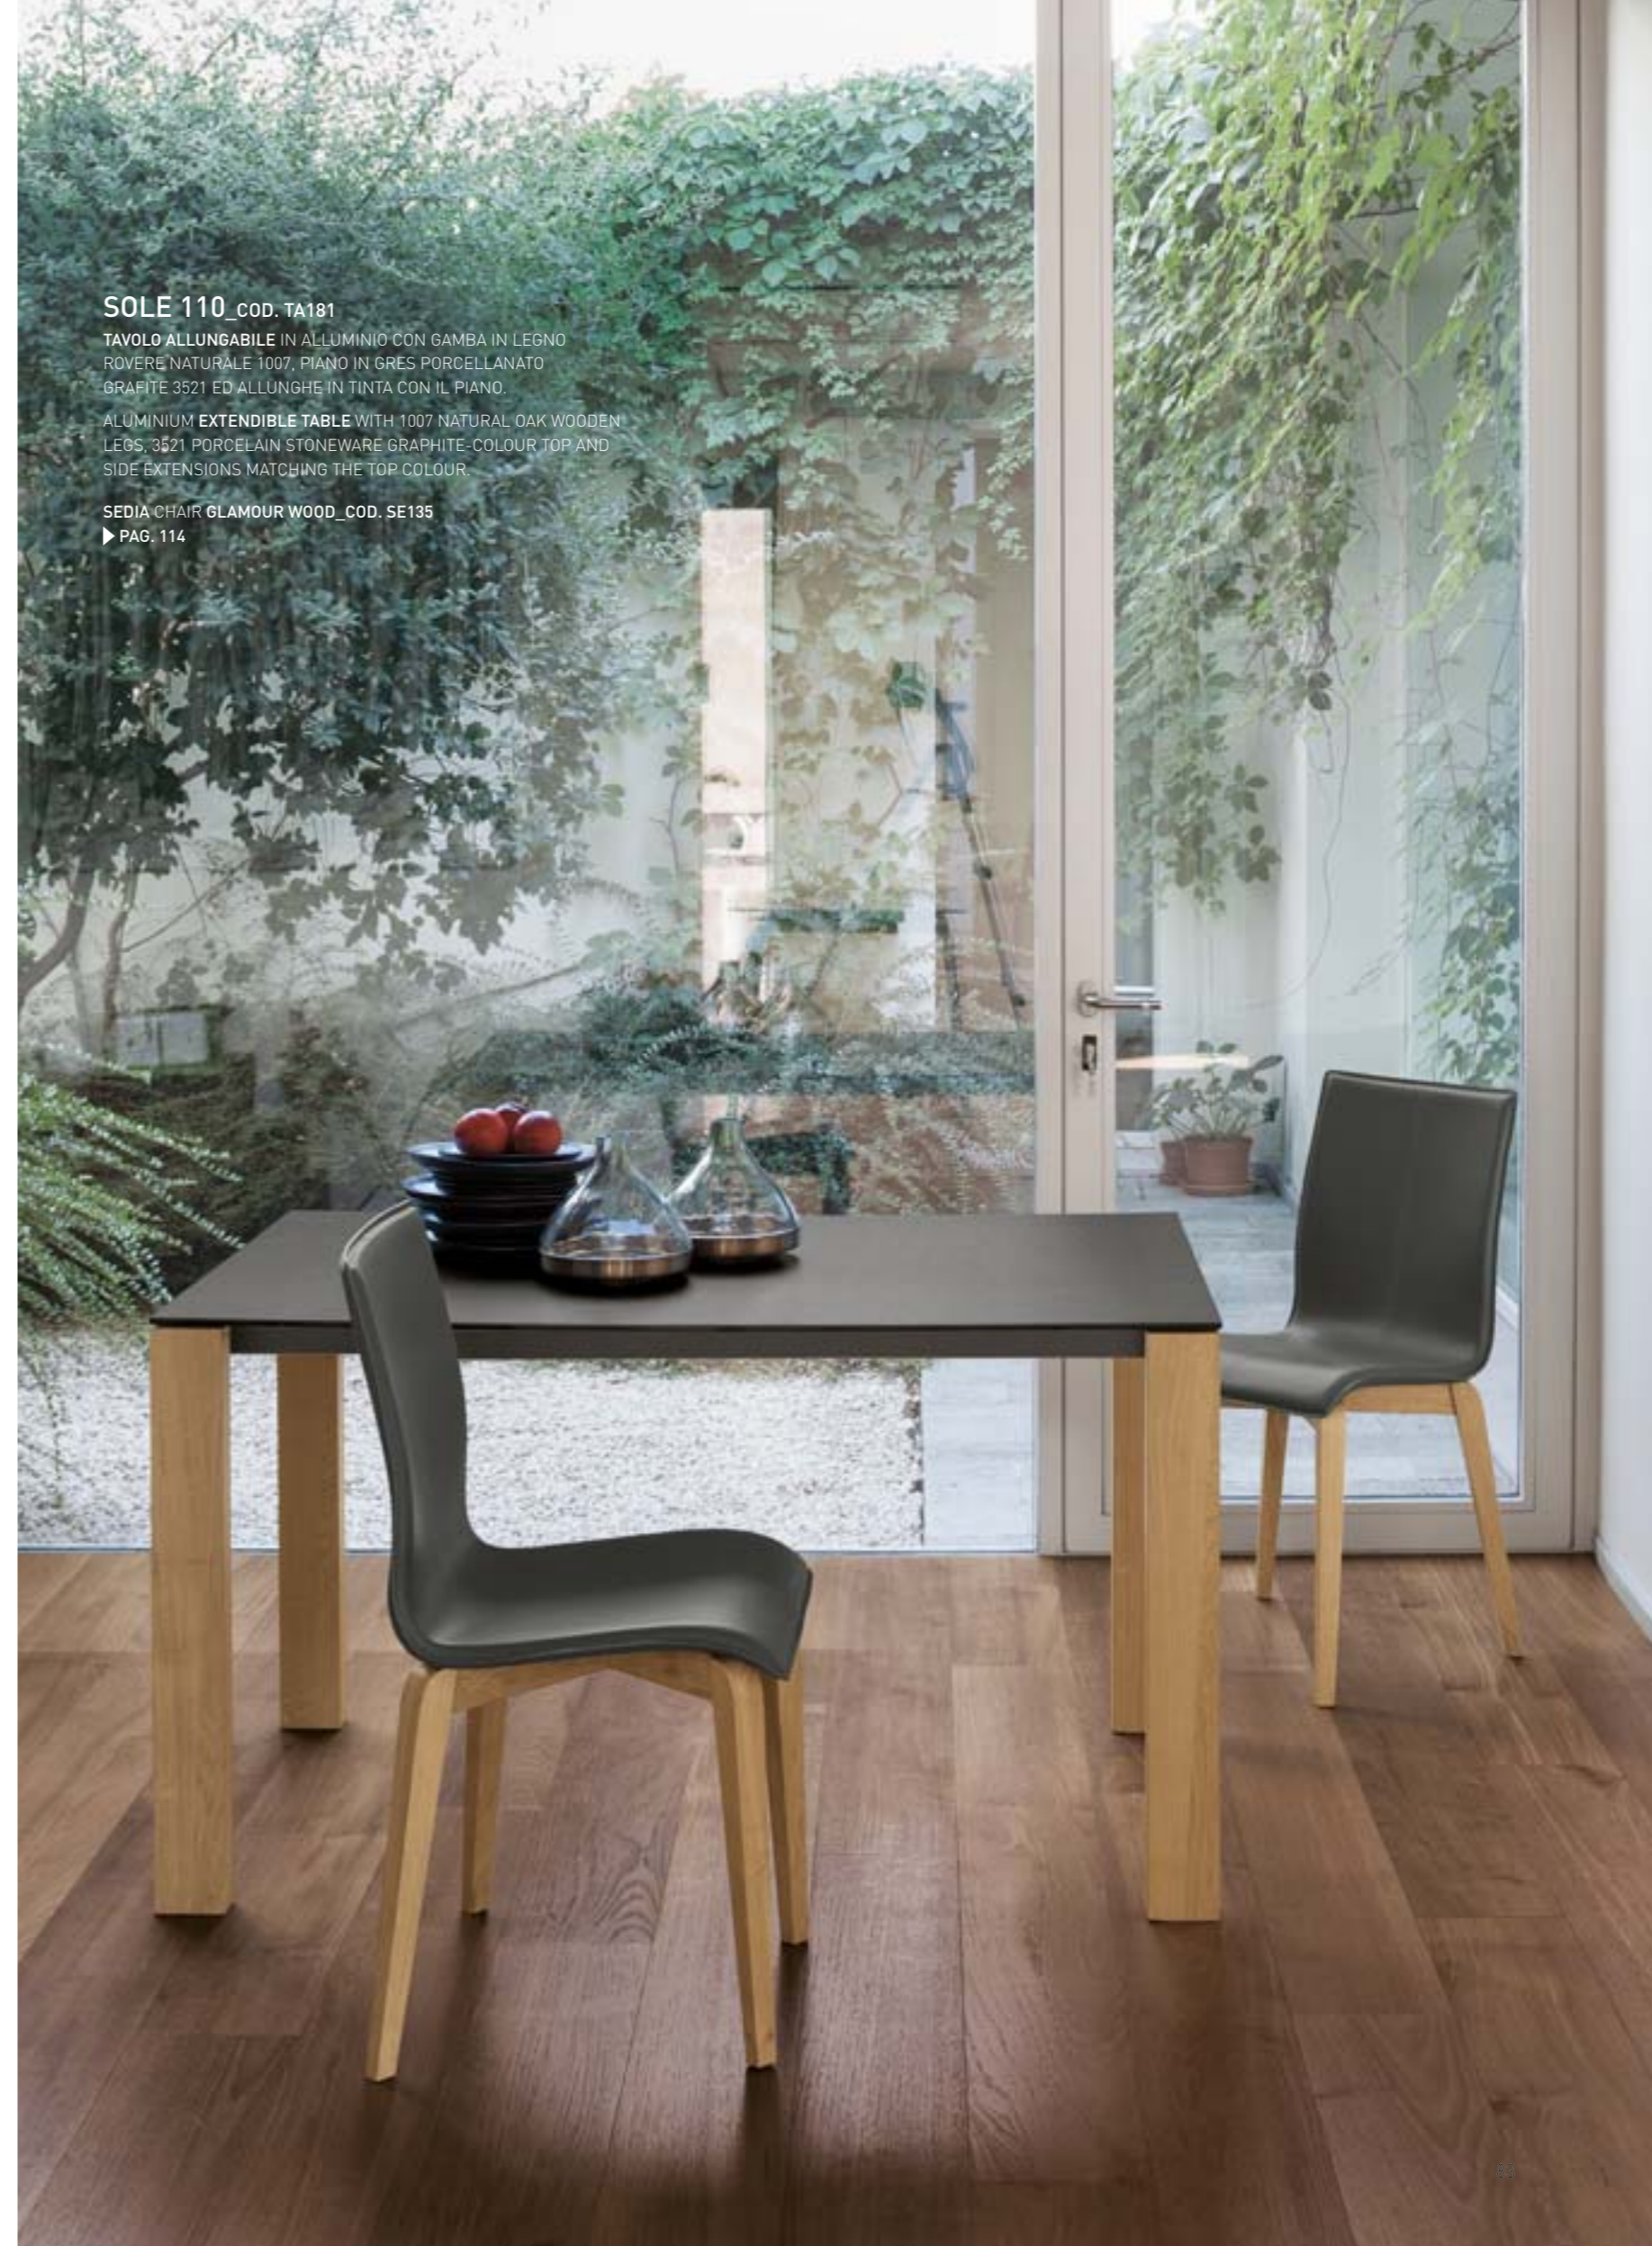

## MISURE

SIZE

L 110\_150\_190\_230 P 80 H 75 cm