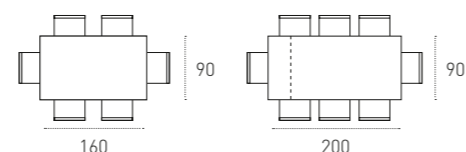

## MISURE

SIZE

L 160\_200\_240 P 90 H 75 cm